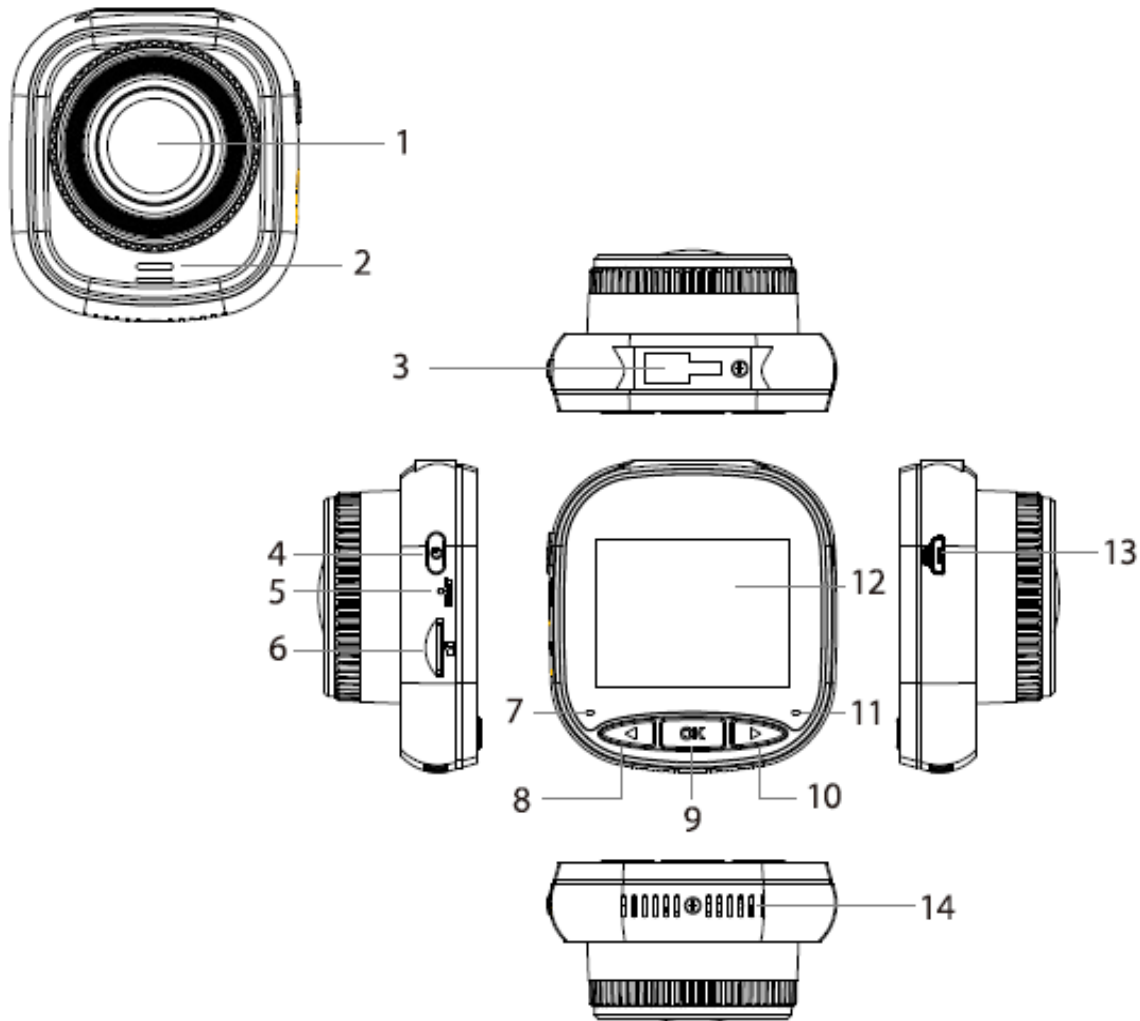

Digital Video Recorder

BP 2.2 FHD

2.0" IPS Display | Bewegungserkennung | Parkmonitor

01. Objektiv	08. Taste AUF/MENÜ
02. Lautsprecher	09. Taste OK
03. Buchse für Halterung	10. Taste AB/MODUS
04. Ein/Aus-Taste	11. Aufnahmeleuchte
05. Reset	12. IPS-Display
06. microSD-Kartenschacht	13. USB-Buchse
07. Ladeleuchte	14. Lüftungsöffnungen