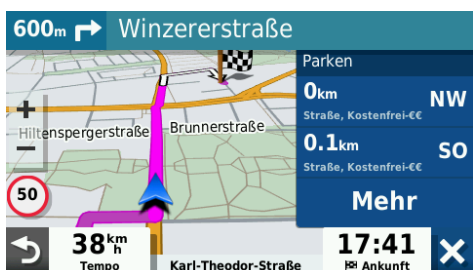

Realistische 3D-Darstellung der Umgebung, originalgetreue Grafiken der Schilder und Fahrspuranzeige mit Leuchtpfeilen zeigen besonders eindeutig wo und wie richtig abgefahren oder abgebogen werden muss.

SCREENSHOTS

Live-Verkehrsinfos und alternative Route

3D-Kreuzungsansicht und Fahrspuranzeige

TripAdvisor® Empfehlungen

Live Parkplatzsuche

Fahrerassistenz (Tempolimitwechsel)

POIs entlang der Route und Radarwarner