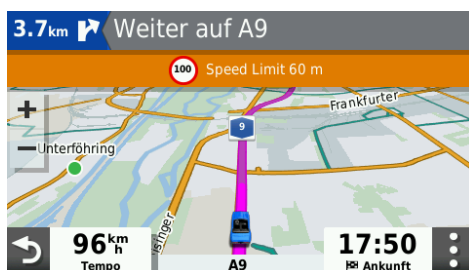

Realistische 3D-Darstellung der Umgebung, originalgetreue Grafiken der Schilder und Fahrspuranzeige mit Leuchtpfeilen zeigen besonders eindeutig wo und wie richtig abgefahren oder abgebogen werden muss.

SCREENSHOTS

Live-Verkehrsinfos und alternative Route

3D-Kreuzungsansicht und Fahrspuranzeige

TripAdvisor® Empfehlungen

Live Parkplatzsuche

Fahrerassistenz (Tempolimitwechsel)

POIs entlang der Route und Radarwarner