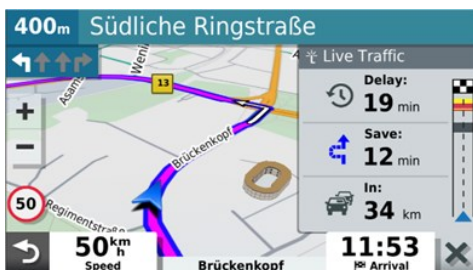

Garmin Real Directions™

Mit Garmin Real Directions gibt das Navi klare Abbiegehinweise, unter Verwendung von Orientierungspunkten wie „Vor der Tankstelle rechts.“ oder „Nach der Ampel links.“.

3D-Kreuzungsansichten und Fahrspuranzeige

Realistische 3D-Darstellung der Umgebung, originalgetreue Grafiken der Schilder und Fahrspuranzeige mit Leuchtpfeilen zeigen besonders eindeutig wo und wie richtig abgefahren oder abgebogen werden muss.

POIs entlang der Route

Immer wissen wo die nächste Tankstelle ist, eine bestimmte Cafefiliale oder ein persönliche Lieblings-Imbiss. POIs auswählen, oder selbst erstellen, und automatisch das nächstgelegene Ziel angezeigt bekommen.

SCREENSHOTS

Live-Verkehrsinfos und alternative Route

3D-Kreuzungsansicht und Fahrspuranzeige

TripAdvisor® Empfehlungen

Live Parkplatzsuche

Fahrerassistenz (Tempolimitwechsel)

POIs entlang der Route und Radarwarner