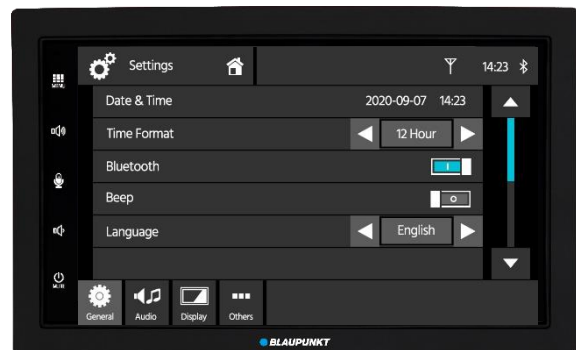

### SOUND TUNING

Über das grafische Interface des Mannheim 600 DAB lässt sich der parametrische 8-Band Equalizer zur individuellen Klangoptimierung im Fahrzeug einfach und exakt einstellen. Ist das "Spielen mit den Frequenzen" aber nicht Ihre Sache, steht Ihnen eine ganze Reihe voreingestellter Klangprofile zur Verfügung. Je nach persönlichem Geschmack von Pop, Rock, Techno, Jazz bis hin zu klassischer Musik.

### EINSTELLUNGEN

Atemberaubende Funktionsvielfalt ist nicht gleichbedeutend mit komplizierter Steuerung. Alle Menüs sind konsequent einfach und klar arrangiert, attraktiv gestaltet und vor allem einfach zu bedienen.