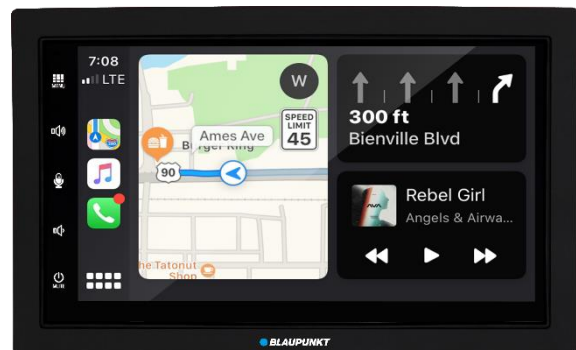

APPLE CARPLAY

Verwenden Sie Ihr Apple iPhone® mit Ihrem Mannheim 600 DAB einfach und sicher im Auto. Mit Apple CarPlay können iPhone-Benutzer sicher und intuitiv navigieren, Anrufe tätigen, Musik abspielen und Nachrichten abrufen - einfach über die Sprachsteuerung oder den Touchscreen Ihres Mannheim 600 DAB.

ANDROID AUTO

Ein weiteres Connectivity-Feature des Mannheim 600 DAB. Dank der intuitiven Benutzeroberfläche, der leistungsstarken Sprachsteuerung und der integrierten Android Auto-Steuerung werden Ablenkungen während der Fahrt minimiert, sodass Sie sich auf den Verkehr konzentrieren können.

ANALOG TUNER

Das im Mannheim 600 DAB eingesetzte Tuner-Konzept CODEM IV ist ein von Blaupunkt entwickeltes High-End Empfangskonzept. Wenn die Empfangsbedingungen wechseln, kommt es darauf an das Ergebnis konstant zu halten. Blaupunkt hat für diese Aufgabe eine besondere Lösung: CODEM IV. Durch noch bessere Trennschärfe, noch klarere Kanaltrennung, weitergehende Verzerrungsfreiheit und weitere spezielle Lösungen konnte der Empfang entscheidend verbessert werden. Mit dem High-End Tuner der Generation CODEM IV von Blaupunkt werden keine Kompromisse in punkto Radioempfang und RDS-Verhalten eingegangen. Einmal erfahren, selbst bei schwierigsten Empfangsverhältnissen, werden Sie es nicht mehr missen wollen.

Vorbehaltlich der Verfügbarkeit und technischen Änderungen.