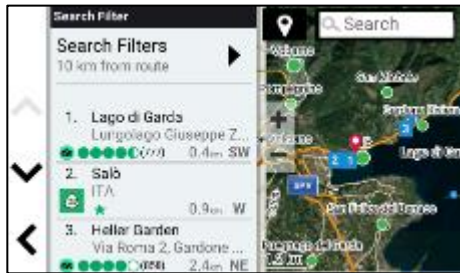

SCREENSHOTS

TRENDY PLACES™