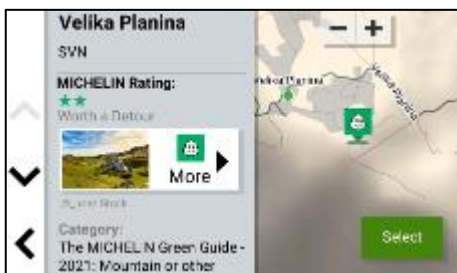

## SCREENSHOTS

TRENDY PLACES™

LOCAL SPOTS™

ROADTRIP ROUTES™

MICHELIN® THE GREEN GUIDE

TRIPADVISOR® EMPFEHLUNGEN

CAMPINGPLÄTZE MIT DETAILS