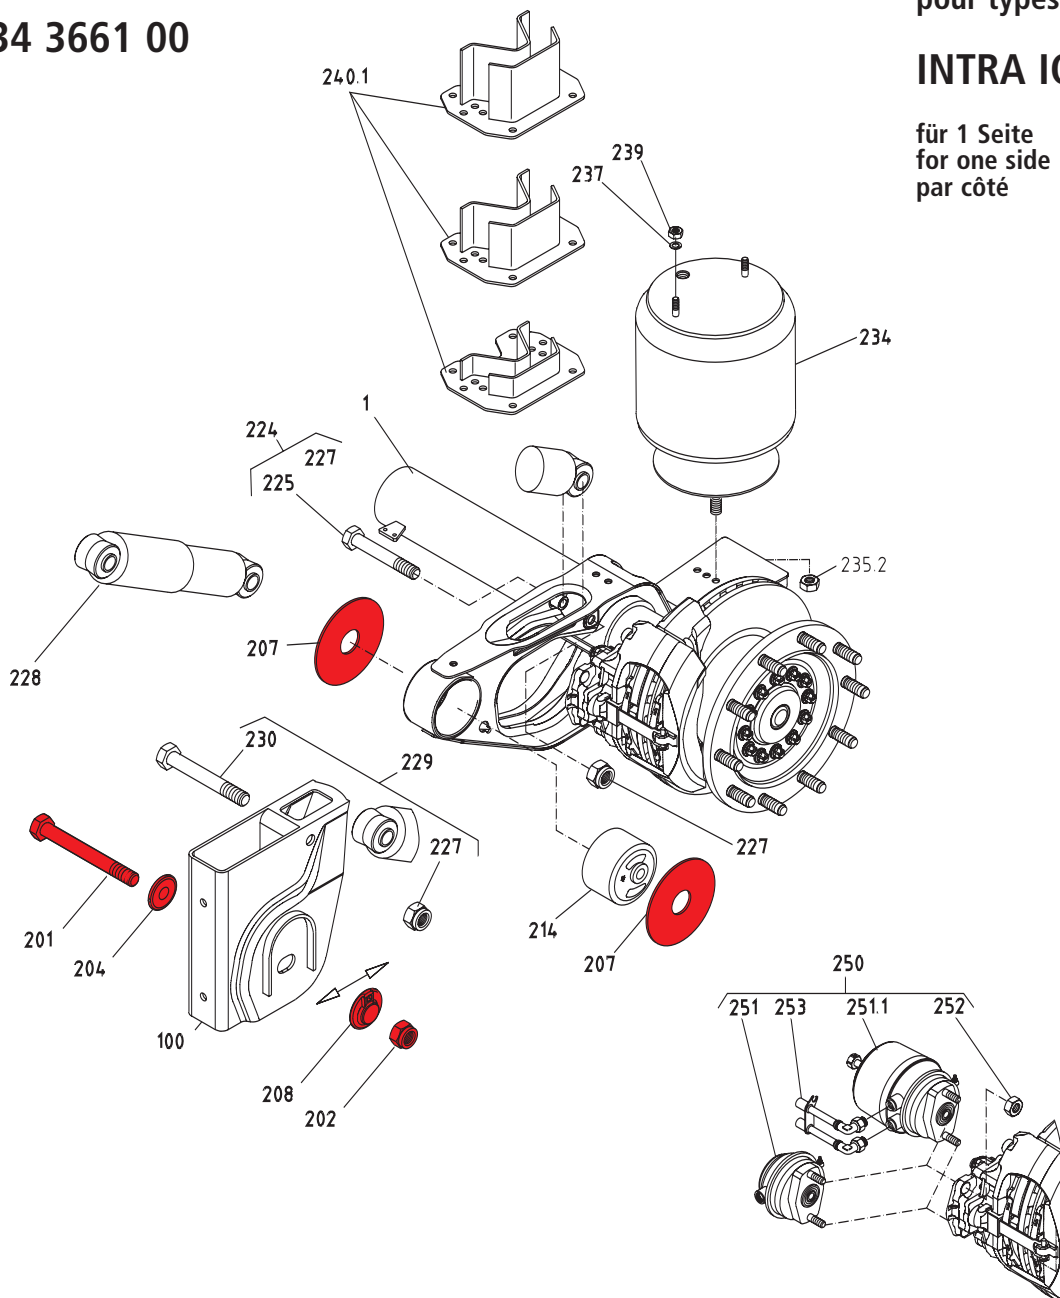

Spring bearing INTRA IO / IU
Palier de ressort INTRA IO / IU

Ref.: 3 434 3661 00

für Achstyp
for axle types
pour types d'essieu

INTRA IO / IU

für 1 Seite
for one side
par côté

| Pos. Item Position | Menge Quantity Quantité | Bezeichnung | Description | Désignation |
|--------------------------|-------------------------------|----------------------|------------------|----------------------|
| 201 | 1 | Schraube M30x200 | Screw M30x200 | Vis M30x200 |
| 202 | 1 | Sicherungsmutter M30 | Locknut M30 | Ecrou de blocage M30 |
| 204 | 1 | Druckscheibe | Thrust washer | Rondelle de pression |
| 207 | 2 | Anlaufscheibe | Thrust washer | Disque de démarrage |
| 208 | 1 | Exzentrerscheibe | Eccentric washer | Rondelle excentrique |
| | | | | |
| | | | | |
| | | | | |
| | | | | |
| | | | | |
| | | | | |